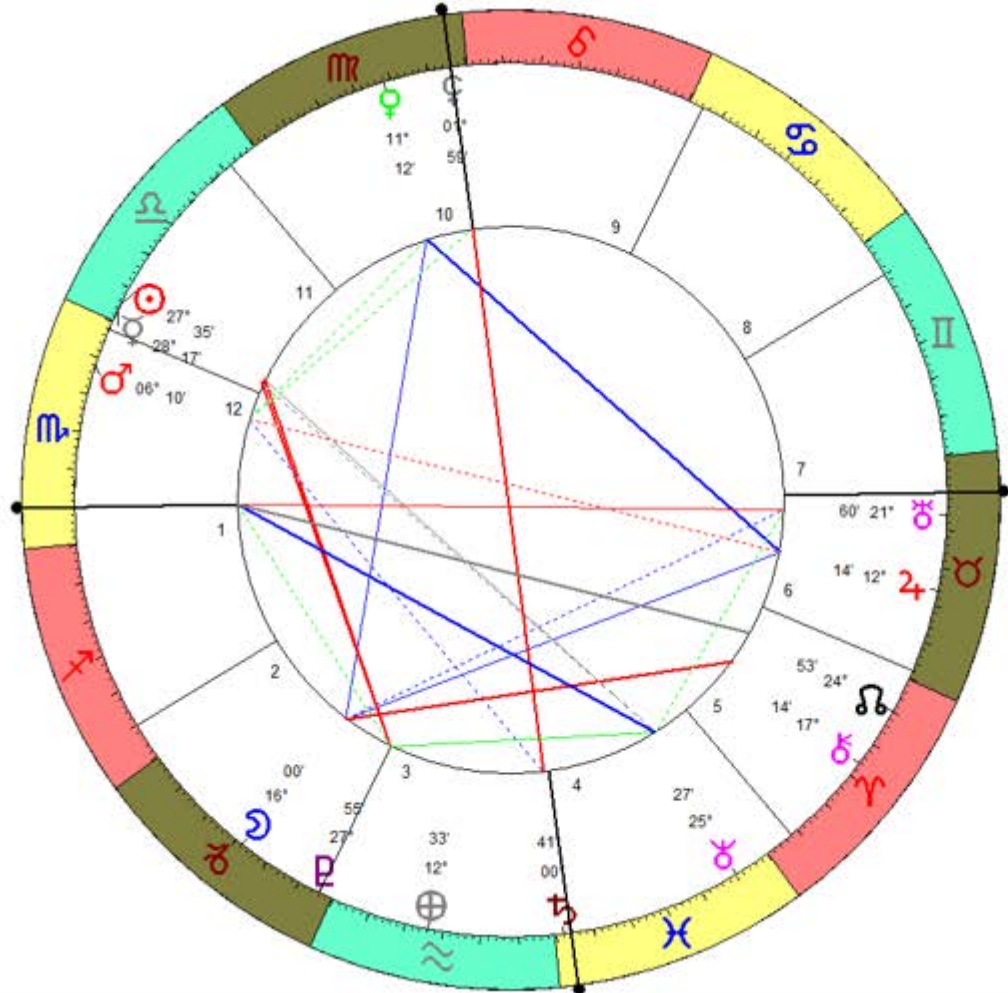

Rafah vooraad  
 21-10-2023 09:00:00  
 Rafah?, Palestinian Territory, 34e16, 31n17  
 27°34'53" 11  
 16°00'17" 2  
 28°16'34" 11  
 11°11'44" 10  
 06°10'10" 12  
 12°14'04" 6 r  
 00°40'54" 3 r  
 21°59'57" 6 r  
 25°26'58" 4 r  
 27°55'03" 3  
 24°52'30" 5 r  
 17°13'39" 5 r  
 01°58'34" 10  
 12°33'07" 3  
 Placidus St 10 14 47  
 Mc 01°41'11"  
 11 03°42'12"  
 12 00°57'46"  
 As 24°07'44"  
 2 24°06'21"  
 3 27°12'45"

	Teken	Huis
V	2-	2-
A	41	32
L	32	55
W	25	10-
H	55	12-
V	26	58
B	19	30

♂