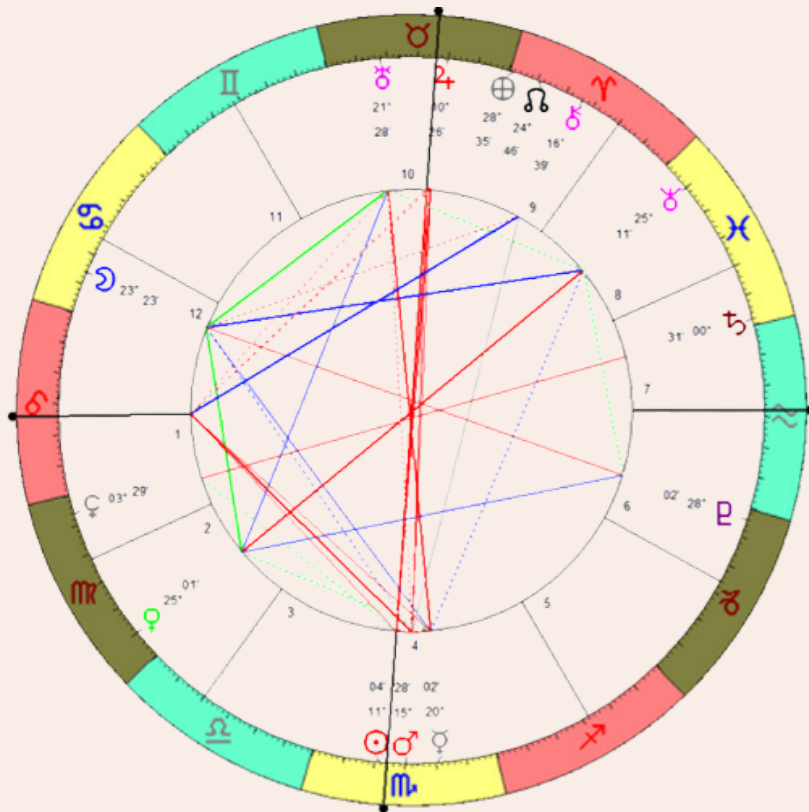

# Aardbeving Nepal

03.11.2023 - 18u02 GMT  
JAJARKOT, NEPAL

Bloom

Jajarkot aardbeving  
03-11-2023 23:47:00  
Jumla, Nepal, 82e11, 29n16

☉	11°03'42"	♊	3
☾	23°22'38"	♏	12
♁	20°01'36"	♏	4
♂	25°00'38"	♏	2
♃	15°28'24"	♏	4
♄	10°25'59"	♏	9 r
♅	00°30'49"	♏	7 r
♆	21°28'25"	♏	10 r
♇	25°10'52"	♏	8 r
♁	28°01'44"	♏	6
♂	24°45'43"	♏	9 r
♃	16°39'01"	♏	9 r
♄	03°29'01"	♏	1
♅	28°34'51"	♏	9
♆	Placidus St.2.37.59	♏	
♇	Mc 11°56'16"	♏	
♁	11 15°15'40"	♏	
♂	12 16°57'33"	♏	
♃	As 16°15'55"	♏	
♄	2 10°50'30"	♏	
♅	3 09°33'58"	♏	