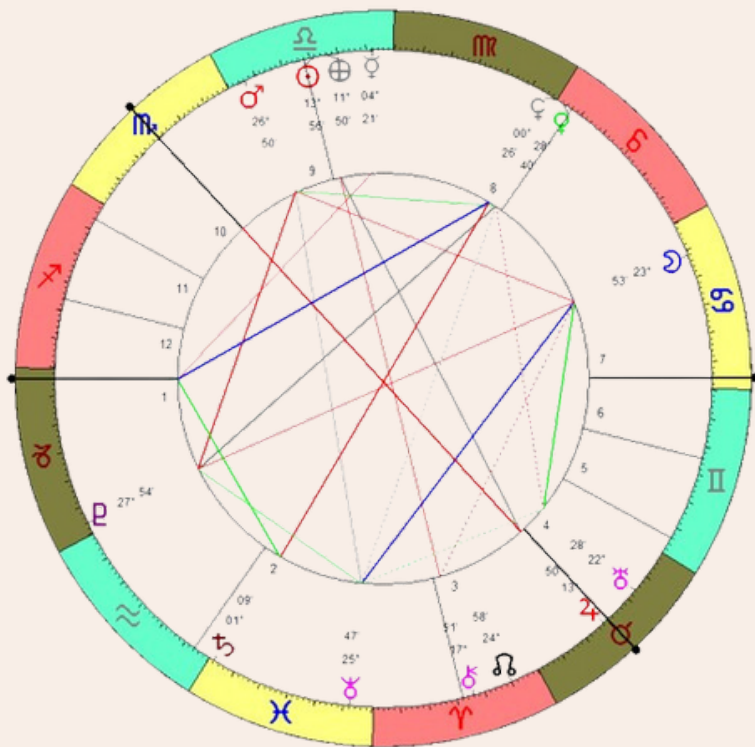

Solar Return Vladimir Poetin

07.10.2023 - 14.12.21
MOSKOU, RUSLAND

Bloom

☉	13°55'44"	♈	8
☽	23°53'27"	♈	7
♂	04°20'42"	♈	8
♀	28°40'01"	♈	8
♁	26°49'54"	♈	9
♂	13°49'55"	♈	3 r
♁	01°09'29"	♈	2 r
♁	22°27'35"	♈	4 r
♁	25°47'04"	♈	2 r
♁	27°53'41"	♈	1 r
♁	24°58'12"	♈	3 r
♁	17°51'06"	♈	3 r
♁	00°26'17"	♈	8
♁	11°49'30"	♈	8
♁	Placidus St: 14:46:11		
♁	Mc 14°00'30"		
♁	11 02°25'25"	♈	
♁	12 17°12'22"	♈	
♁	As 01°51'46"	♈	
♁	2 26°25'11"	♈	
♁	3 15°53'16"	♈	