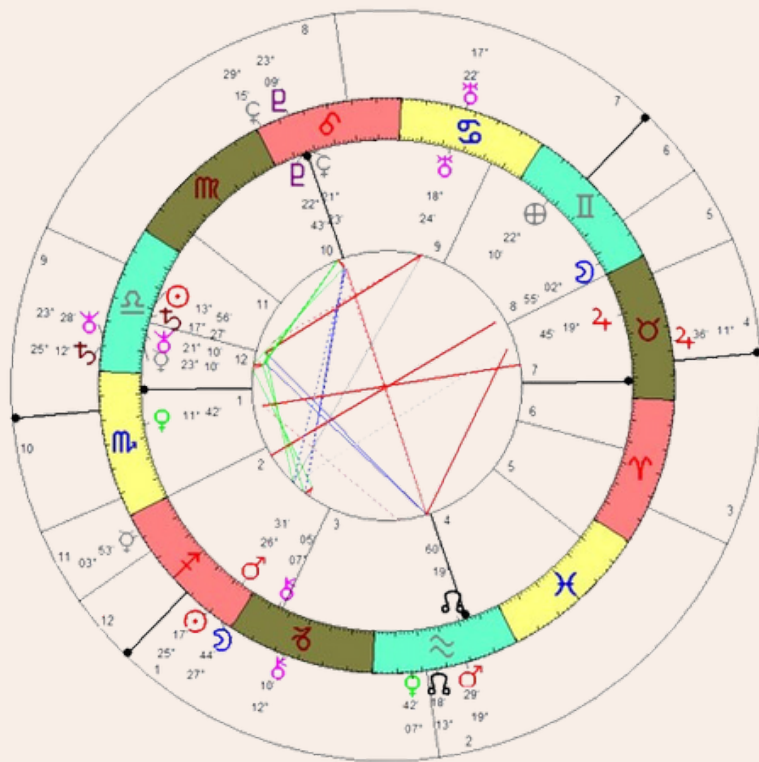

Secundaire directies Maan Vladimir Poetin

Secundair Poetin 07-10-2023 09:30:00 Moscow, Russia, 37e37, 25°16'44"	Poetin 07-10-1952 09:30:00 Petrogradka, Russia, 30e19, 59n58 13°55'44"
♃ 2	♃ 9
♄ 2	♄ 5
♅ 2	♅ 9
♆ 3	♆ 10
♇ 3	♇ 1
♈ 7 r	♈ 4 r
♉ 12	♉ 9
♊ 9 r	♊ 7
♋ 12	♋ 9
♌ 10 r	♌ 8
♍ 3 r	♍ 2 r
♎ 3	♎ 1
♏ 10	♏ 8
♐ 7	♐ 7
♑ 9 34-39	♑ 3
♒ 11	♒ 1
♓ 12	♓ 12
♈ 12	♈ 12
♉ 2	♉ 2
♊ 3	♊ 3

Bloom